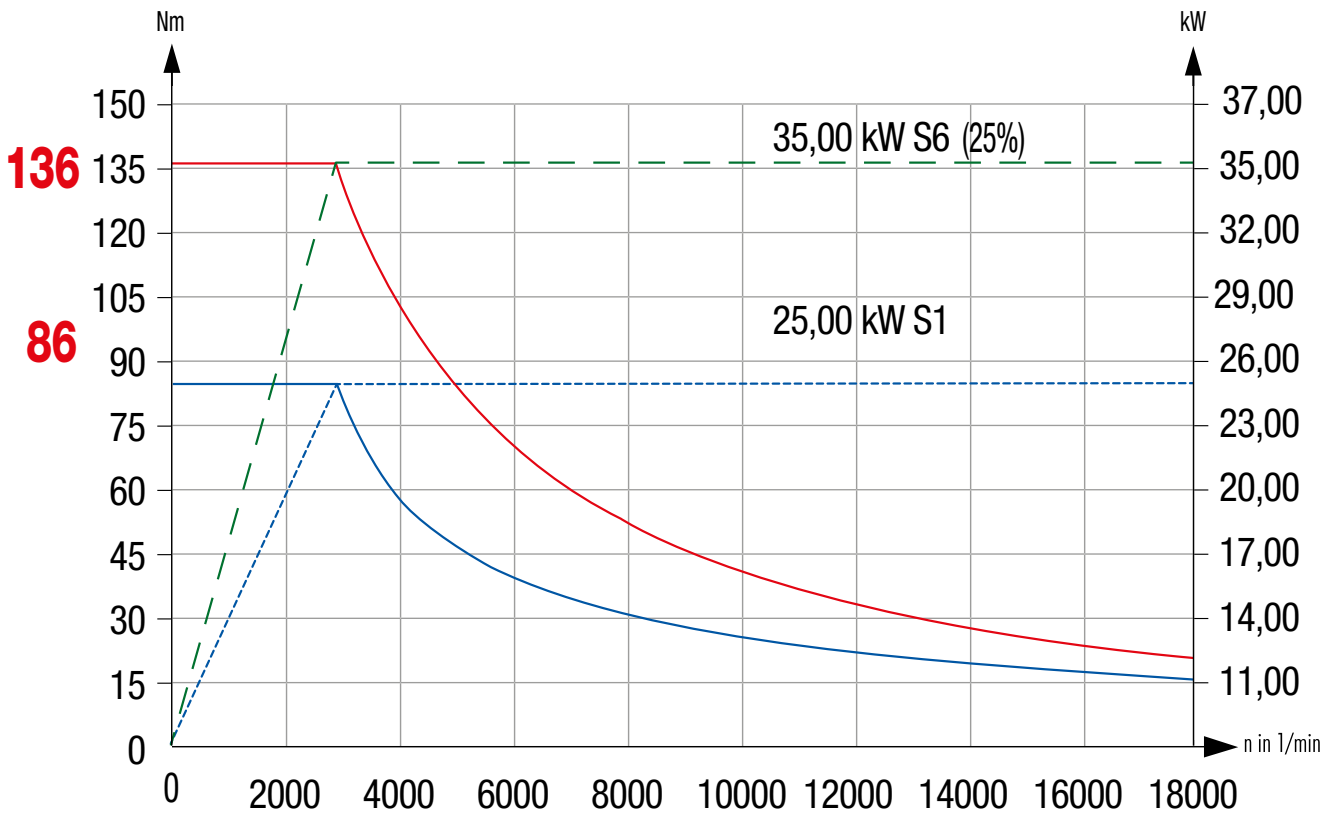

CELOX 14000 1/min

117 Nm | 22,00 kW
SK40/BT40.

CELOX 14000 1/min

183 Nm | 29,00 kW
SK40/BT40.

CELOX 14000 1/min

185 Nm | 37,00 kW

SK40/BT40.

CELOX 18000 1/min

136 Nm | 35,00 kW
HSK A63.

CELOX 14000 1/min

117 Nm | 22,00 kW
HSK A63.

CELOX 15000 1/min

217 Nm | 50,00 kW
HSK A63.

CELOX 24000 1/min

123 Nm | 30,00 kW
HSK A63.

CELOX 8000 1/min

300 Nm | 50,00 kW
SK50/BT50/HSK A100.

CELOX 12000 1/min

300 Nm | 50,00 kW
SK50/BT50/HSK A100.