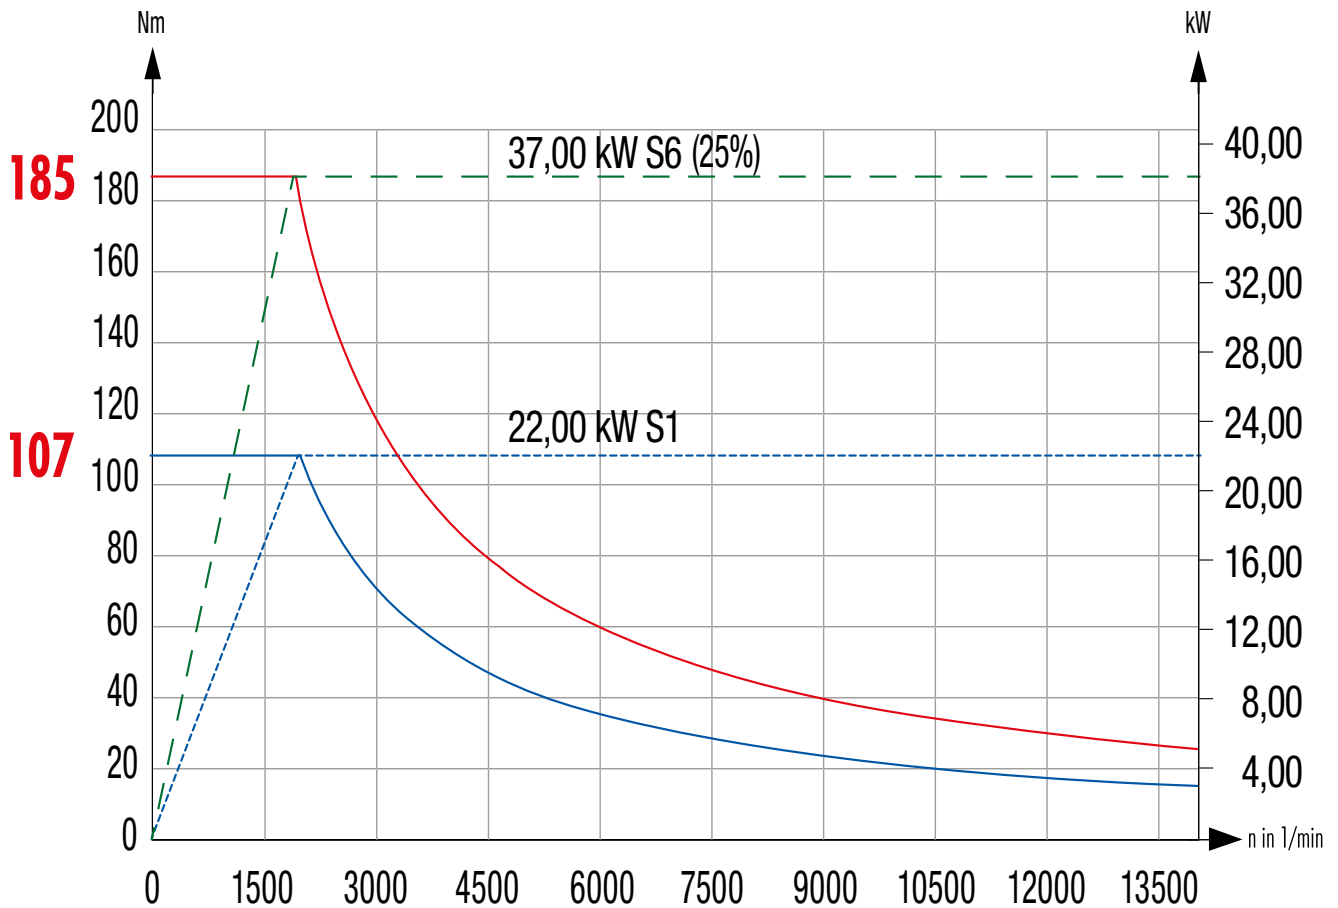

CELOX 14000 1/min

117 Nm | 22,00 kW
SK40/BT40.

CELOX 14000 1/min

183 Nm | 29,00 kW
SK40/BT40.

CELOX 14000 1/min

185 Nm | 37,00 kW

SK40/BT40.

CELOX 18000 1/min

136 Nm | 35,00 kW
HSK A63.

CELOX 14000 1/min

117 Nm | 22,00 kW
HSK A63.

CELOX 15000 1/min

217 Nm | 50,00 kW
HSK A63.

CELOX 24000 1/min

123 Nm | 30,00 kW
HSK A63.

CELOX 8000 1/min

300 Nm | 50,00 kW
SK50/BT50/HSK A100.

CELOX 12000 1/min

300 Nm | 50,00 kW
SK50/BT50/HSK A100.