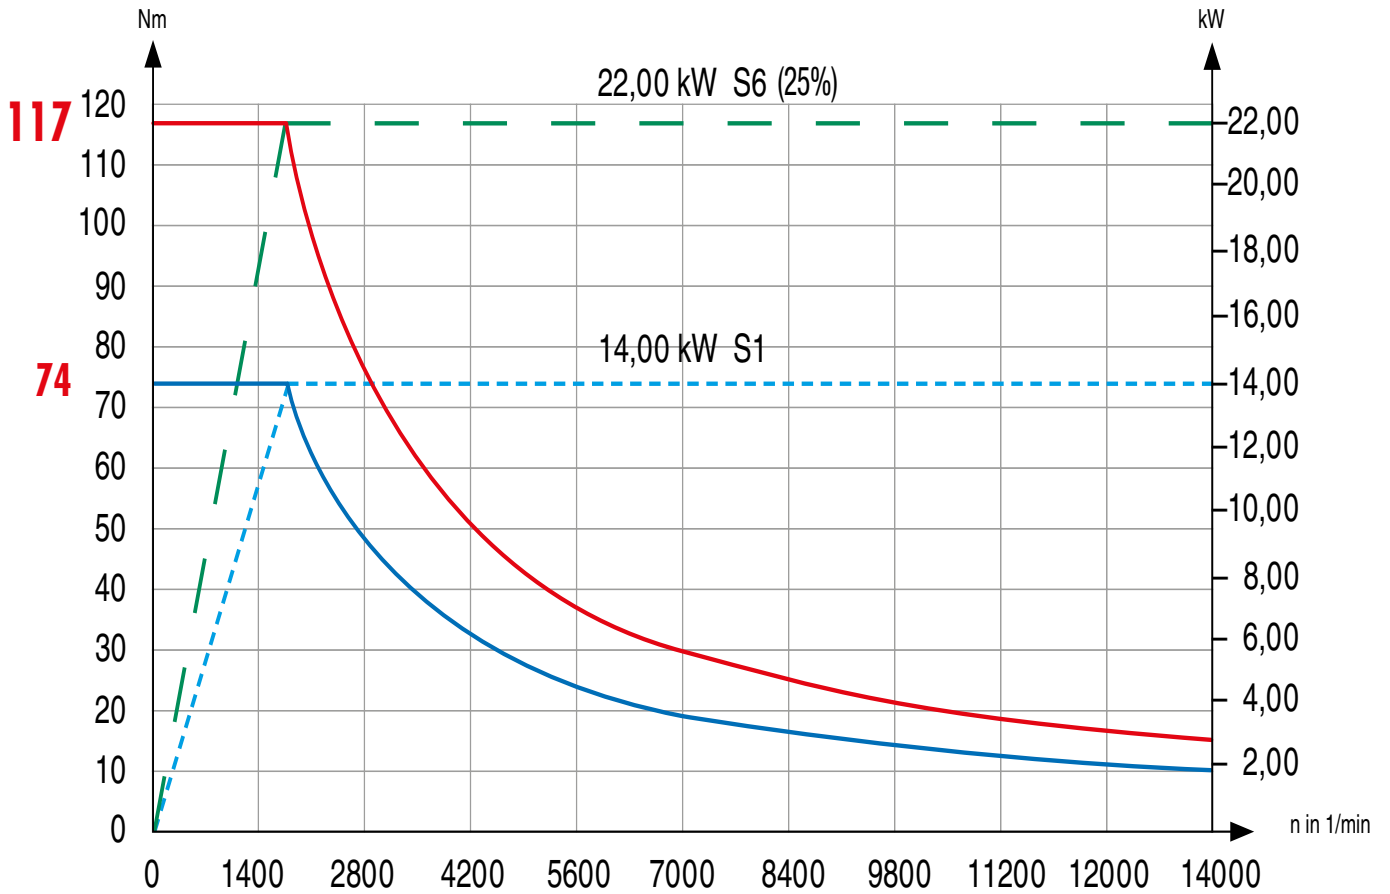

CELOX 14000 1/min

117 Nm | 22,00 kW
SK40/BT40.

CELOX 14000 1/min

183 Nm | 29,00 kW
SK40/BT40.

CELOX 14000 1/min

185 Nm | 37,00 kW

SK40/BT40.

CELOX 18000 1/min

300 Nm | 50,00 kW
SK50/BT50/HSK A100.

CELOX 12000 1/min

300 Nm | 50,00 kW
SK50/BT50/HSK A100.