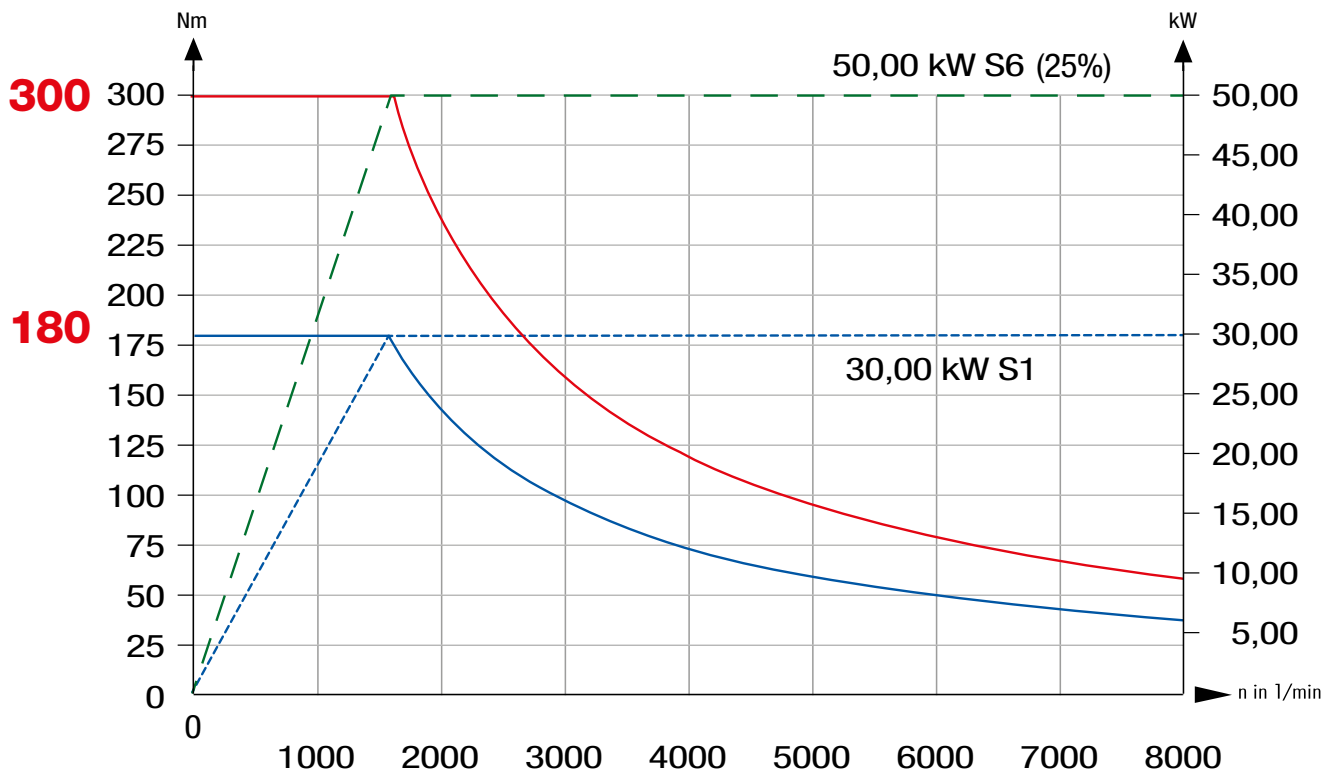

136 Nm | 35,00 kW
HSK A63.

CELOX 14000 1/min

117 Nm | 22,00 kW
HSK A63.

CELOX 15000 1/min

217 Nm | 50,00 kW
HSK A63.

CELOX 24000 1/min

123 Nm | 30,00 kW
HSK A63.

CELOX 8000 1/min

300 Nm | 50,00 kW
SK50/BT50/HSK A100.

CELOX 12000 1/min

300 Nm | 50,00 kW
SK50/BT50/HSK A100.