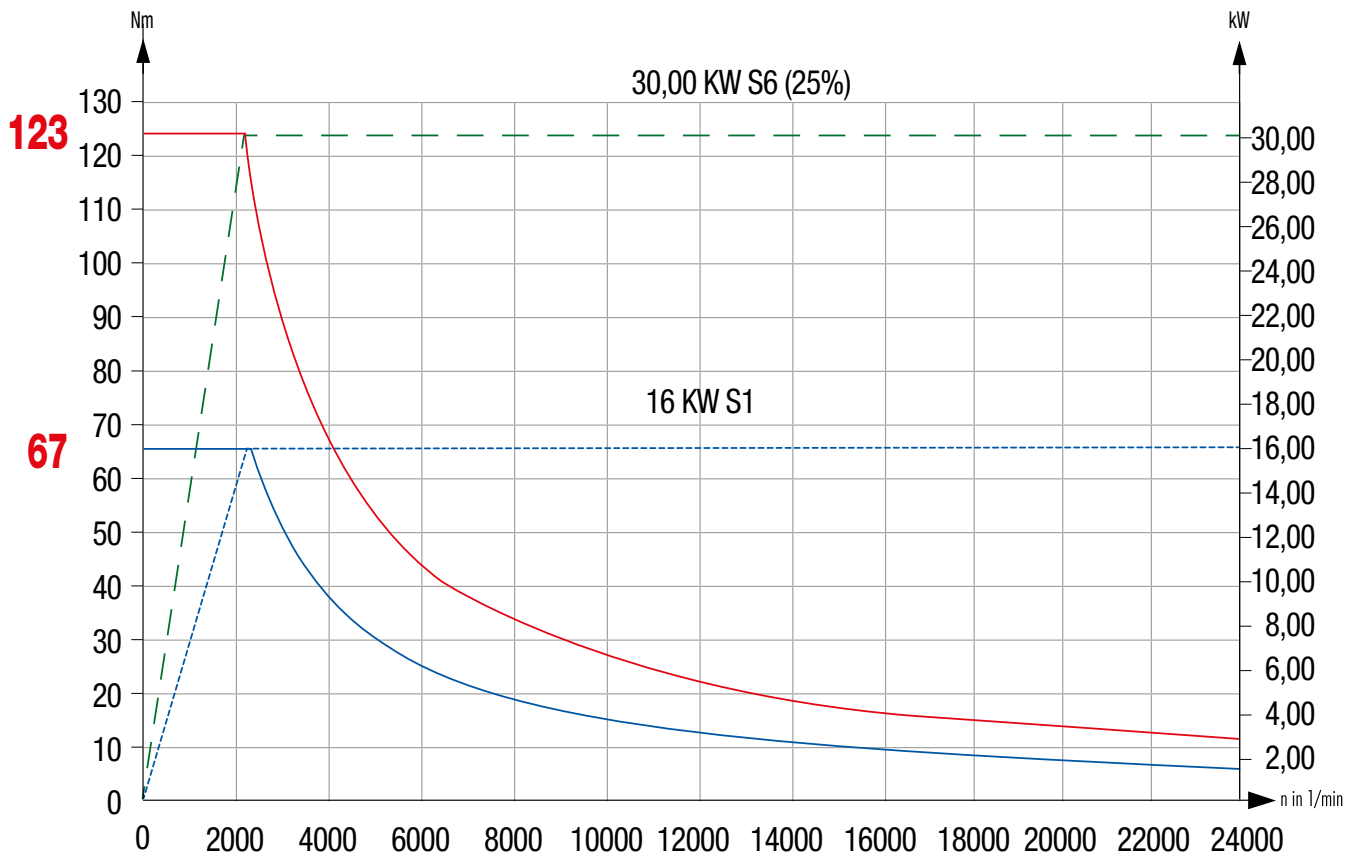

136 Nm | 35,00 kW
HSK A63.

CELOX 14000 1/min

117 Nm | 22,00 kW
HSK A63.

CELOX 15000 1/min

217 Nm | 50,00 kW
HSK A63.

CELOX 24000 1/min

123 Nm | 30,00 kW
HSK A63.

CELOX 8000 1/min

300 Nm | 50,00 kW
SK50/BT50/HSK A100.

CELOX 12000 1/min

300 Nm | 50,00 kW
SK50/BT50/HSK A100.