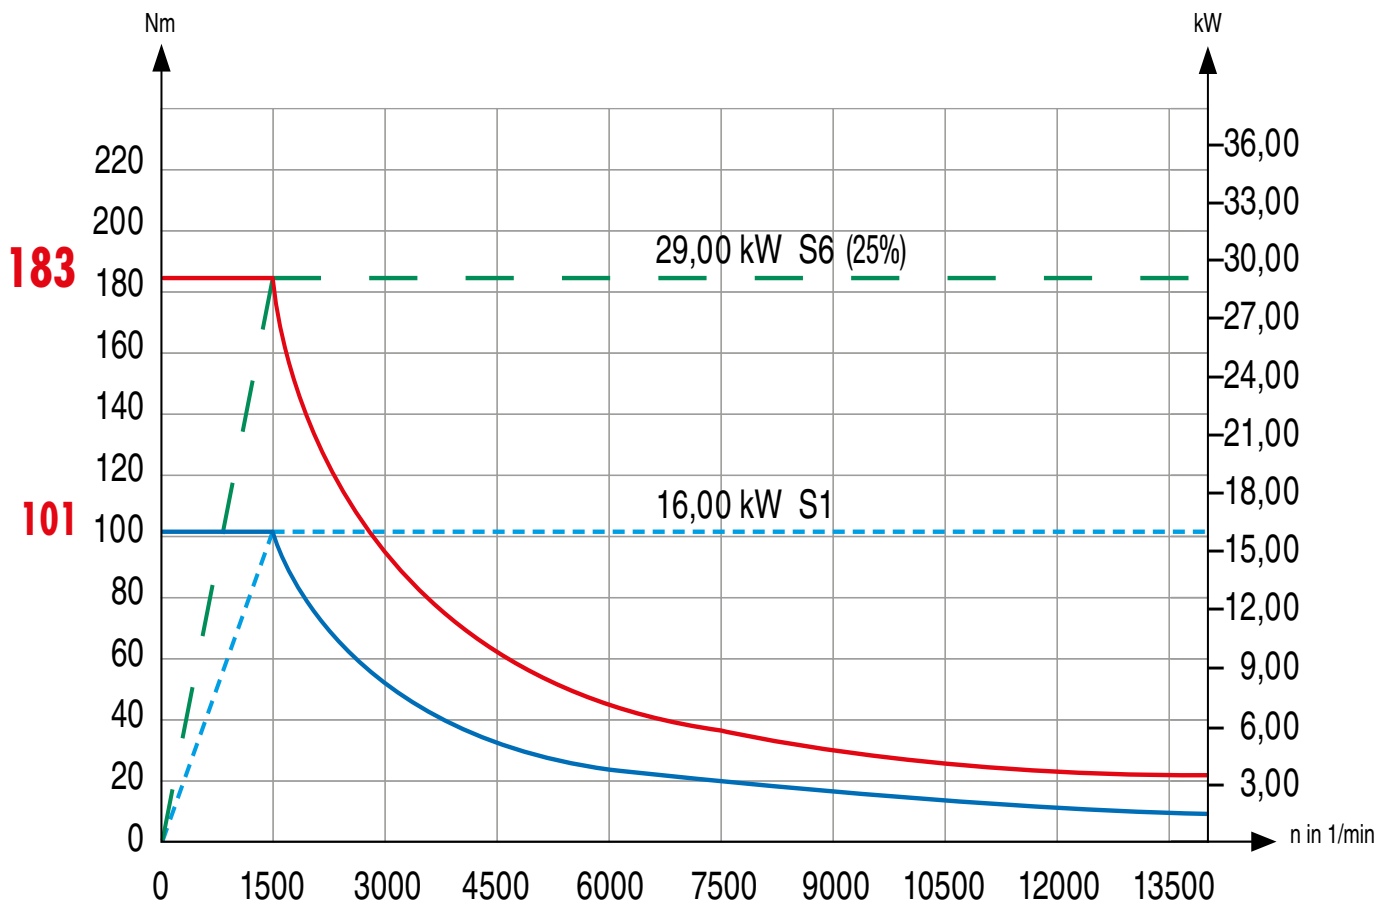

CELOX 14000 1/min

117 Nm | 22,00 kW
SK40/BT40.

CELOX 14000 1/min

183 Nm | 29,00 kW
SK40/BT40.

CELOX 14000 1/min

185 Nm | 37,00 kW

SK40/BT40.

CELOX 18000 1/min

136 Nm | 35,00 kW
HSK A63.

CELOX 14000 1/min

117 Nm | 22,00 kW
HSK A63.

CELOX 15000 1/min

217 Nm | 50,00 kW
HSK A63.

CELOX 24000 1/min

123 Nm | 30,00 kW
HSK A63.

CELOX 8000 1/min

300 Nm | 50,00 kW
SK50/BT50/HSK A100.

CELOX 12000 1/min

300 Nm | 50,00 kW
SK50/BT50/HSK A100.