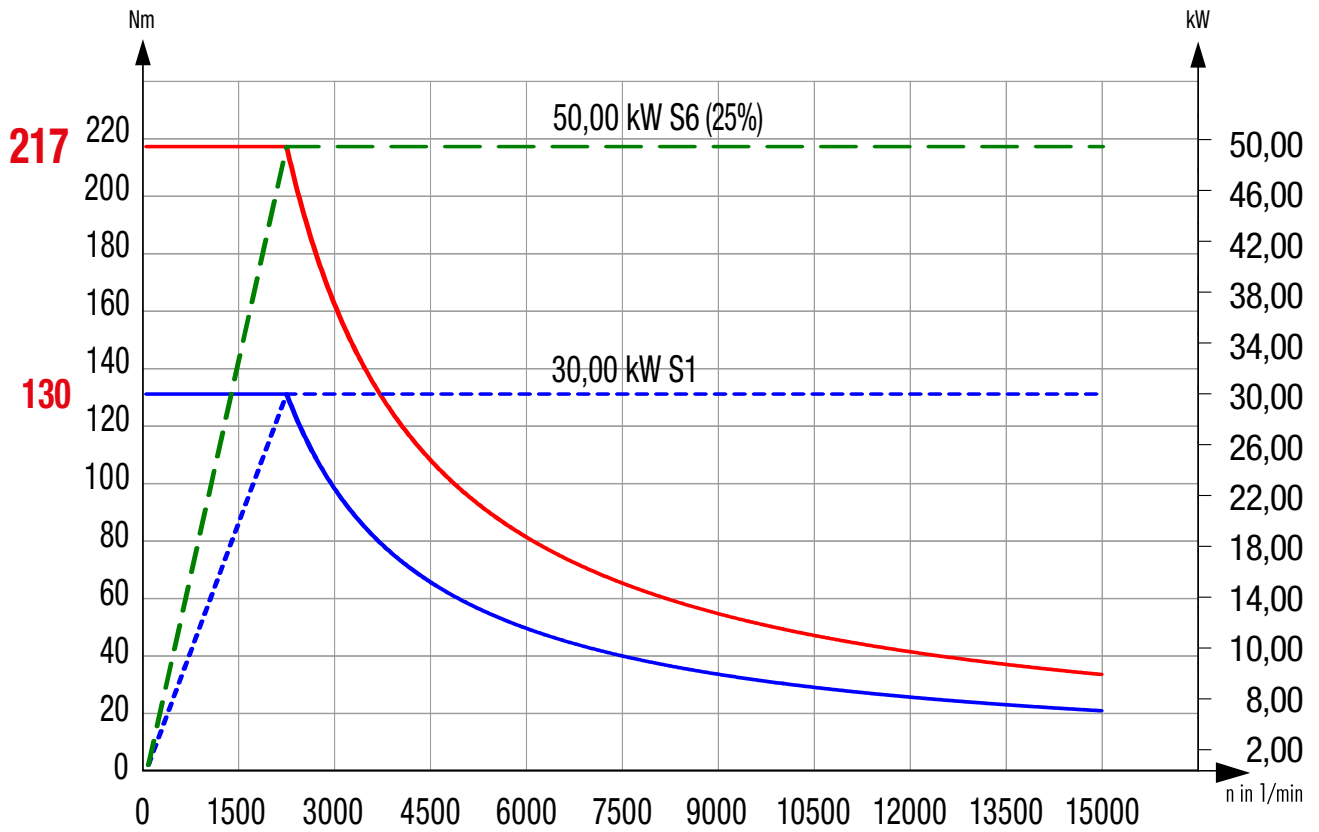

136 Nm | 35,00 kW
HSK A63.

CELOX 14000 1/min

117 Nm | 22,00 kW
HSK A63.

CELOX 15000 1/min

217 Nm | 50,00 kW
HSK A63.

CELOX 24000 1/min

123 Nm | 30,00 kW
HSK A63.

CELOX 8000 1/min