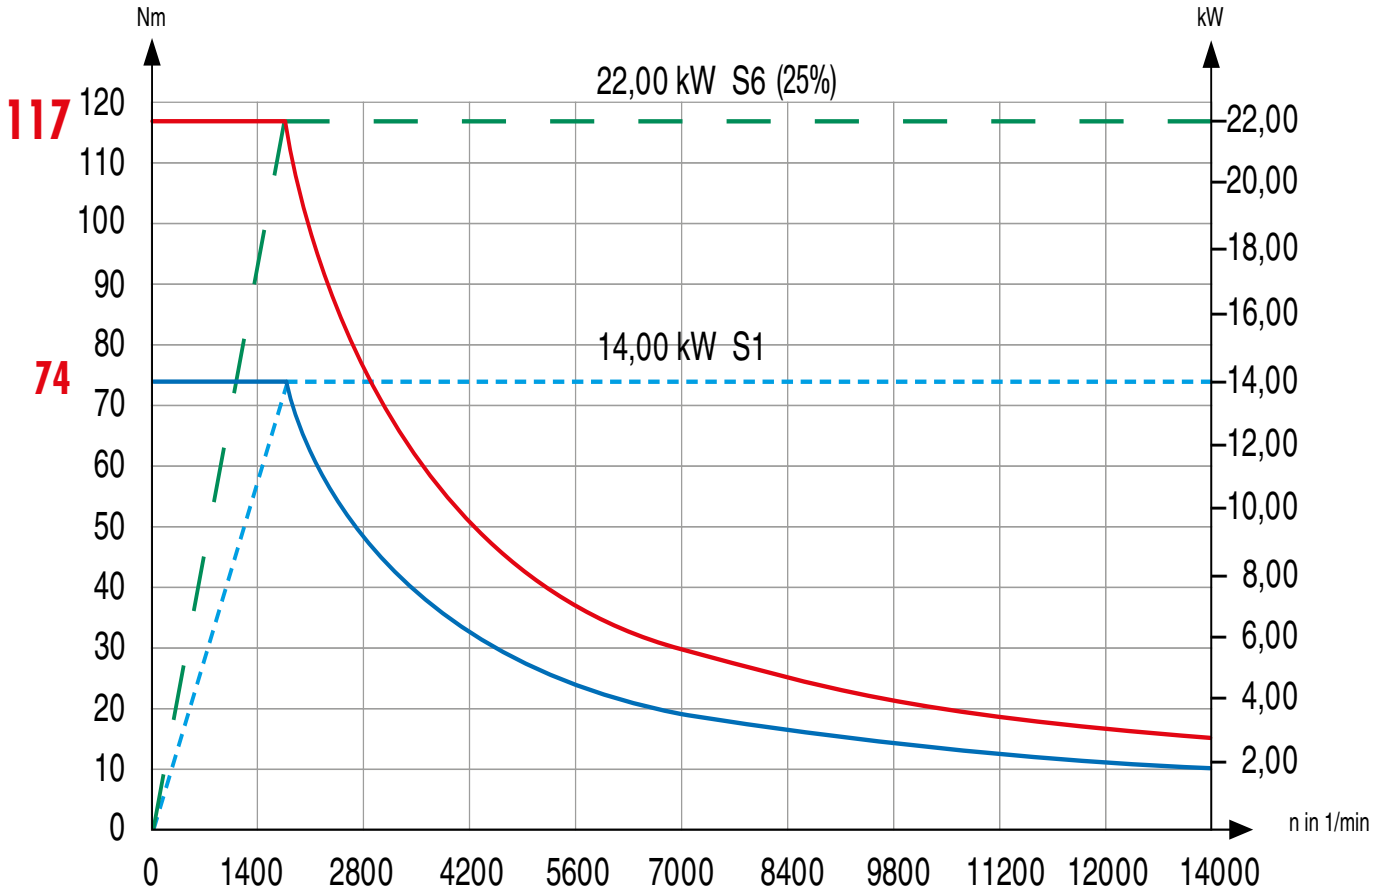

CELOX 14000 1/min

117 Nm | 22,00 kW
HSK A63.